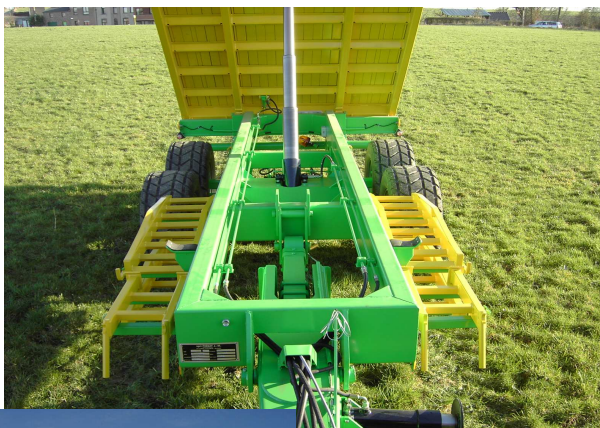

B 560

SPRL Pirnay J-M
La Motte, 2a 4130 Esneux
info@pirnayremorques.be

Longueur: 5.60m
Largeur: 2.50m
Hauteur: 60cm
Chassis porteur de 300x100x6(ST52)
Chassis basculant de 200x100x6(ST52)
Tôle de fond hardox :4mm
Goussets de renfort sur cotés:5mm
Flèche ressort réglable 2 positions
Pied hydraulique

Option

Essieux tandem 100x100x10 goujon
Frien hydraulique
Roues bandenmarkt 445/45R 19,5 Kargo-radial

Ces dimensions sont approximatives et données à titre de renseignement sans engagement